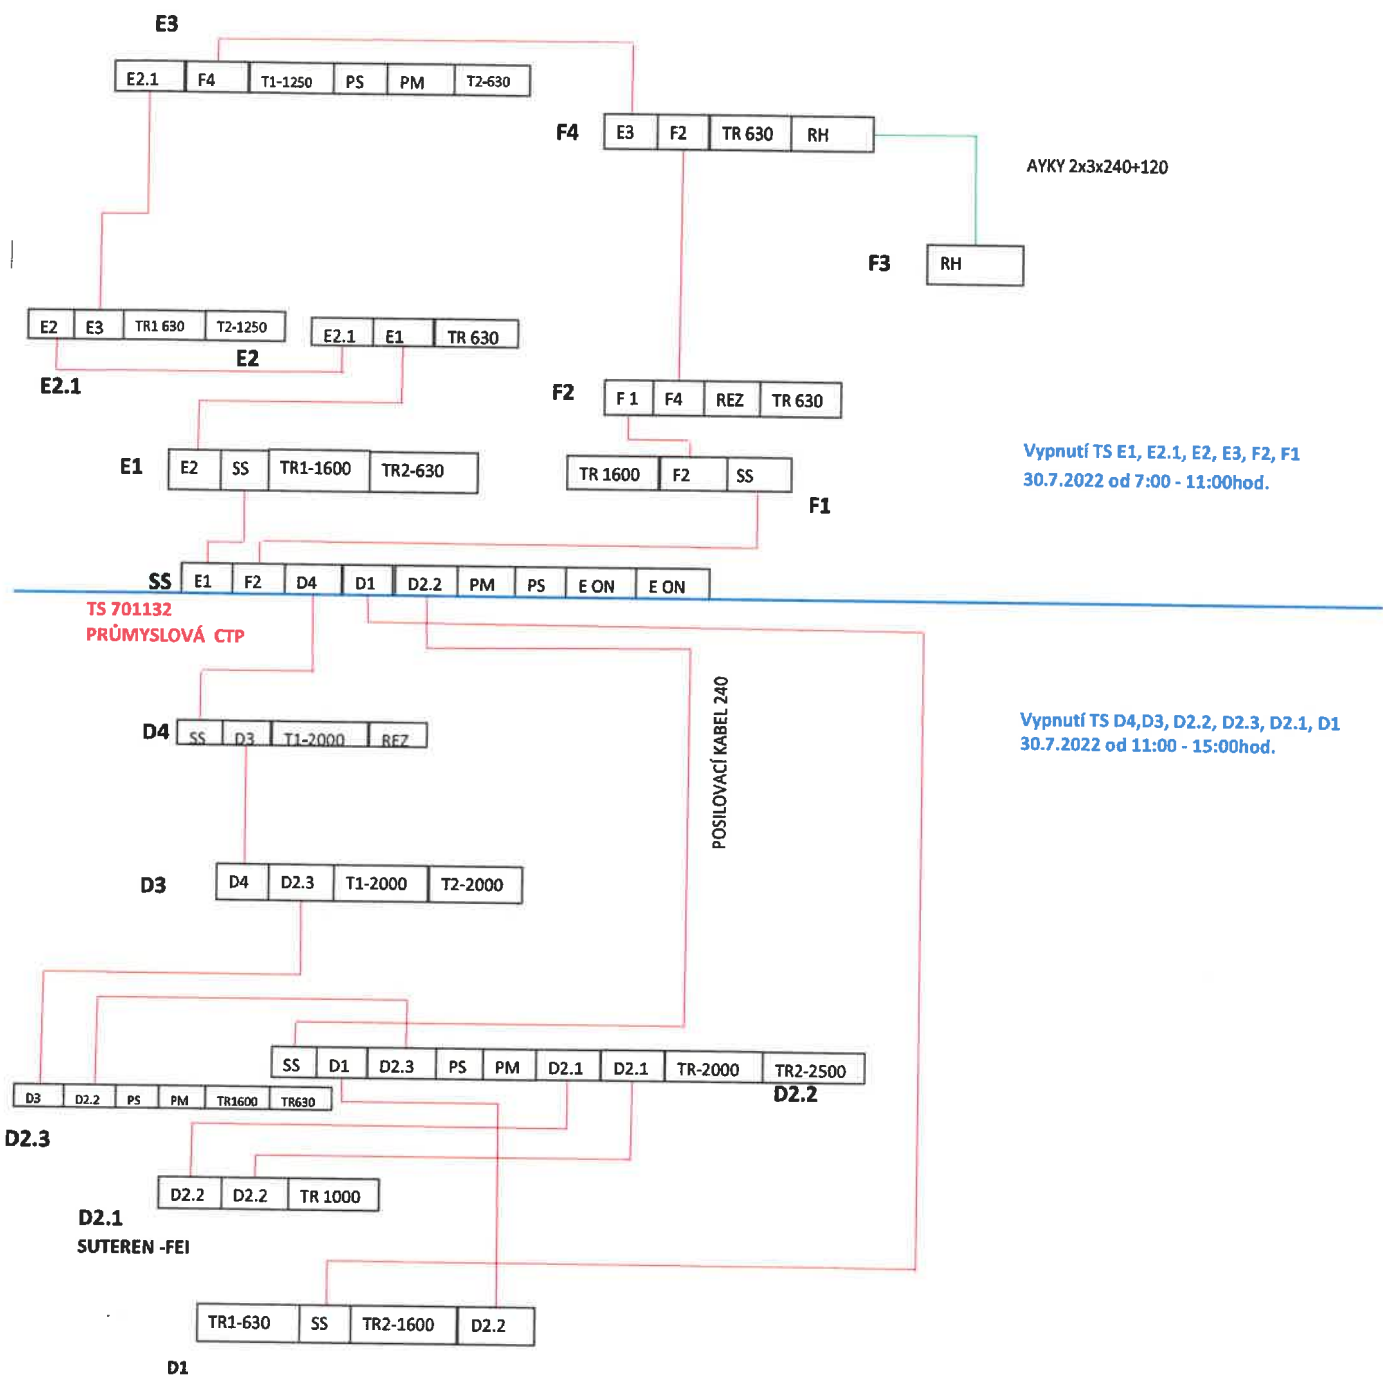

Dne **30.7.2022** od **11:00** hodin, do **15:00** hodin Bezproudí CTPark Černovické Terasy II - Trafostanice –D4, D3, D2.2, D2.3, D2.1, D1

Na zařízení budou probíhat periodické revizní a servisní práce

Děkujeme odběratelům za pochopení.

Rudolf Beták

Regionální manažer provozu

M: +420 737 245 122

E: rudolf.betak@uced.cz

www.unicapital-distribuce.cz

AYKY 2x3x240+120

Vypnutí TS E1, E2.1, E2, E3, F2, F1
30.7.2022 od 7:00 - 11:00hod.

Vypnutí TS D4, D3, D2.2, D2.3, D2.1, D1
30.7.2022 od 11:00 - 15:00hod.

TS 701132
PRŮMYŠLOVÁ CTP

POSILOVACÍ KABEL 240

D2.1
SUTEREN - FEI